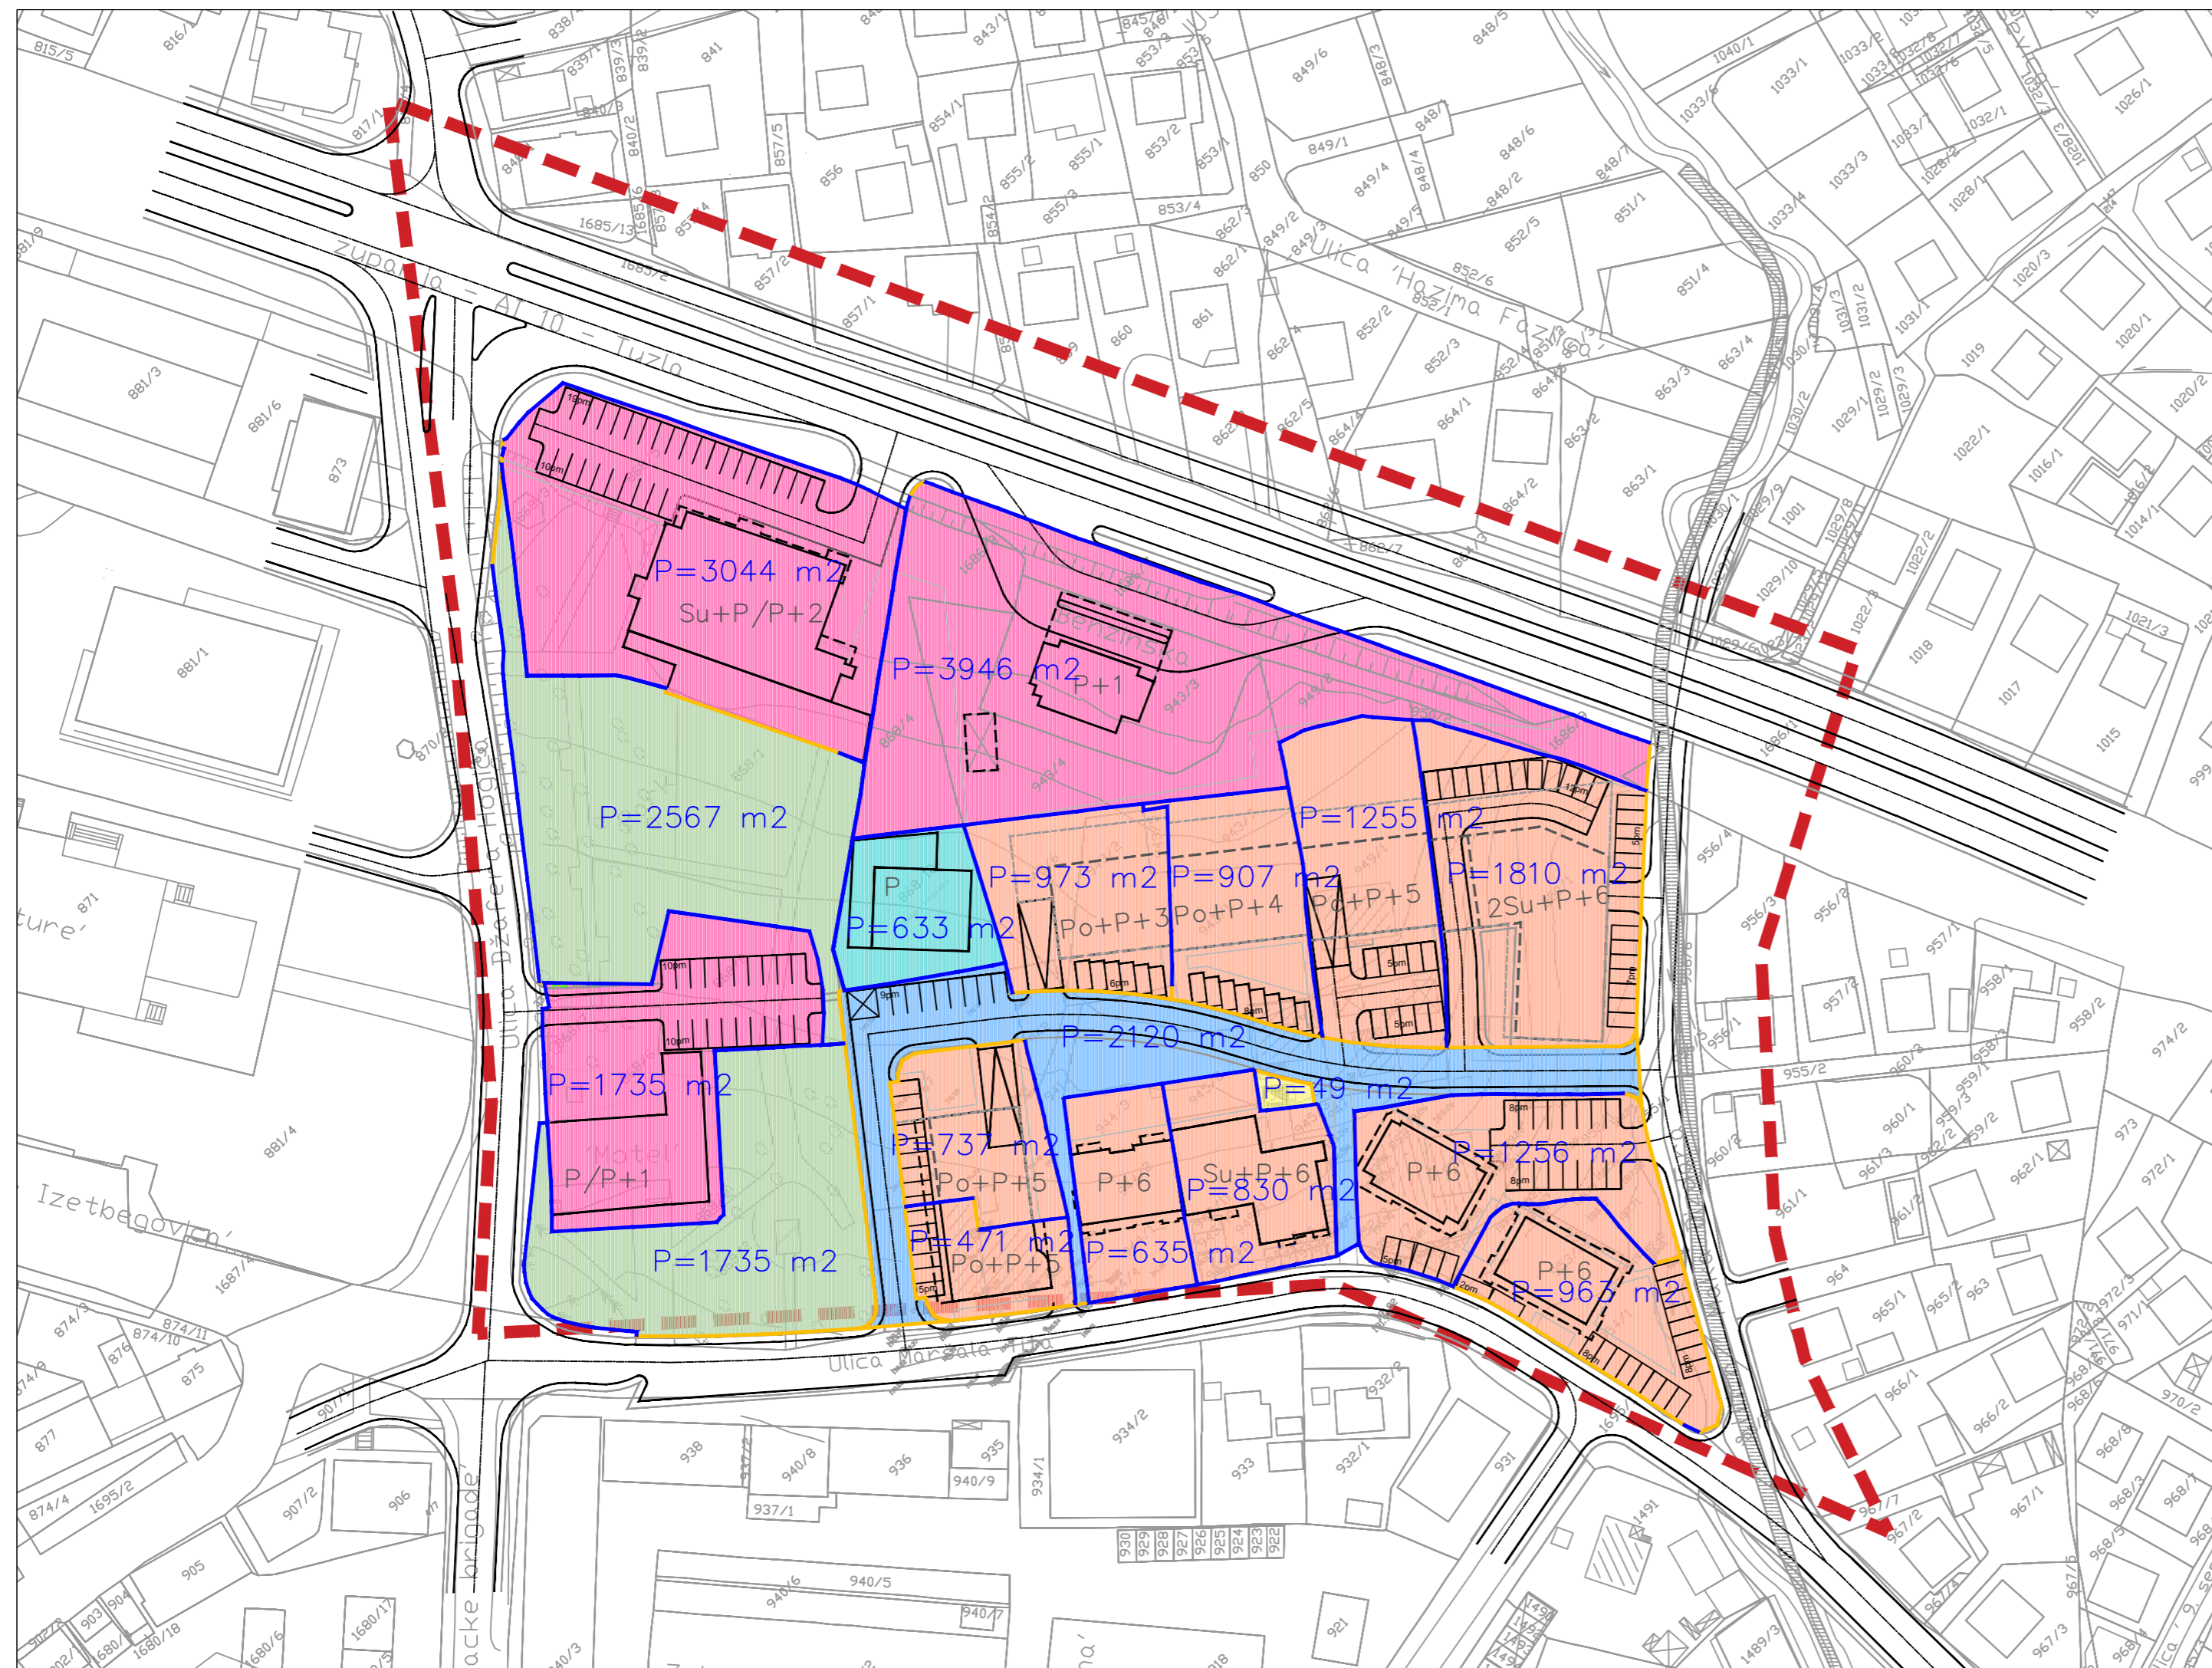

REGULACIONI PLAN CENTAR - TERAVIJA, SREBRENIK - nacrt plana -

PLAN PARCELACIJE

LEGENDA:

- POSTOJEĆA GRANICA GRAĐEVINSKE/KATASTARSKE PARCELE
- PLANIRANA GRANICA GRAĐEVINSKE/KATASTARSKE PARCELE
- POVRŠINA GRAĐEVINSKE PARCELE

- GRAĐ. PARCELE POSLOVNIH OBJEKATA
- GRAĐ. PARCELE VIŠEPORODIČNIH STAMBENIH I ST-POSLOV. OBJEKATA
- GRAĐ. PARCELE JAVNIH ZELENIH PROSTORA
- GRAĐ. PARCELE VJERSKIH OBJEKATA
- GRAĐ. PARCELE TRAFOSTANICA
- GRAĐ. PARCELE JAVNIH SAOBRAĆAJNICA