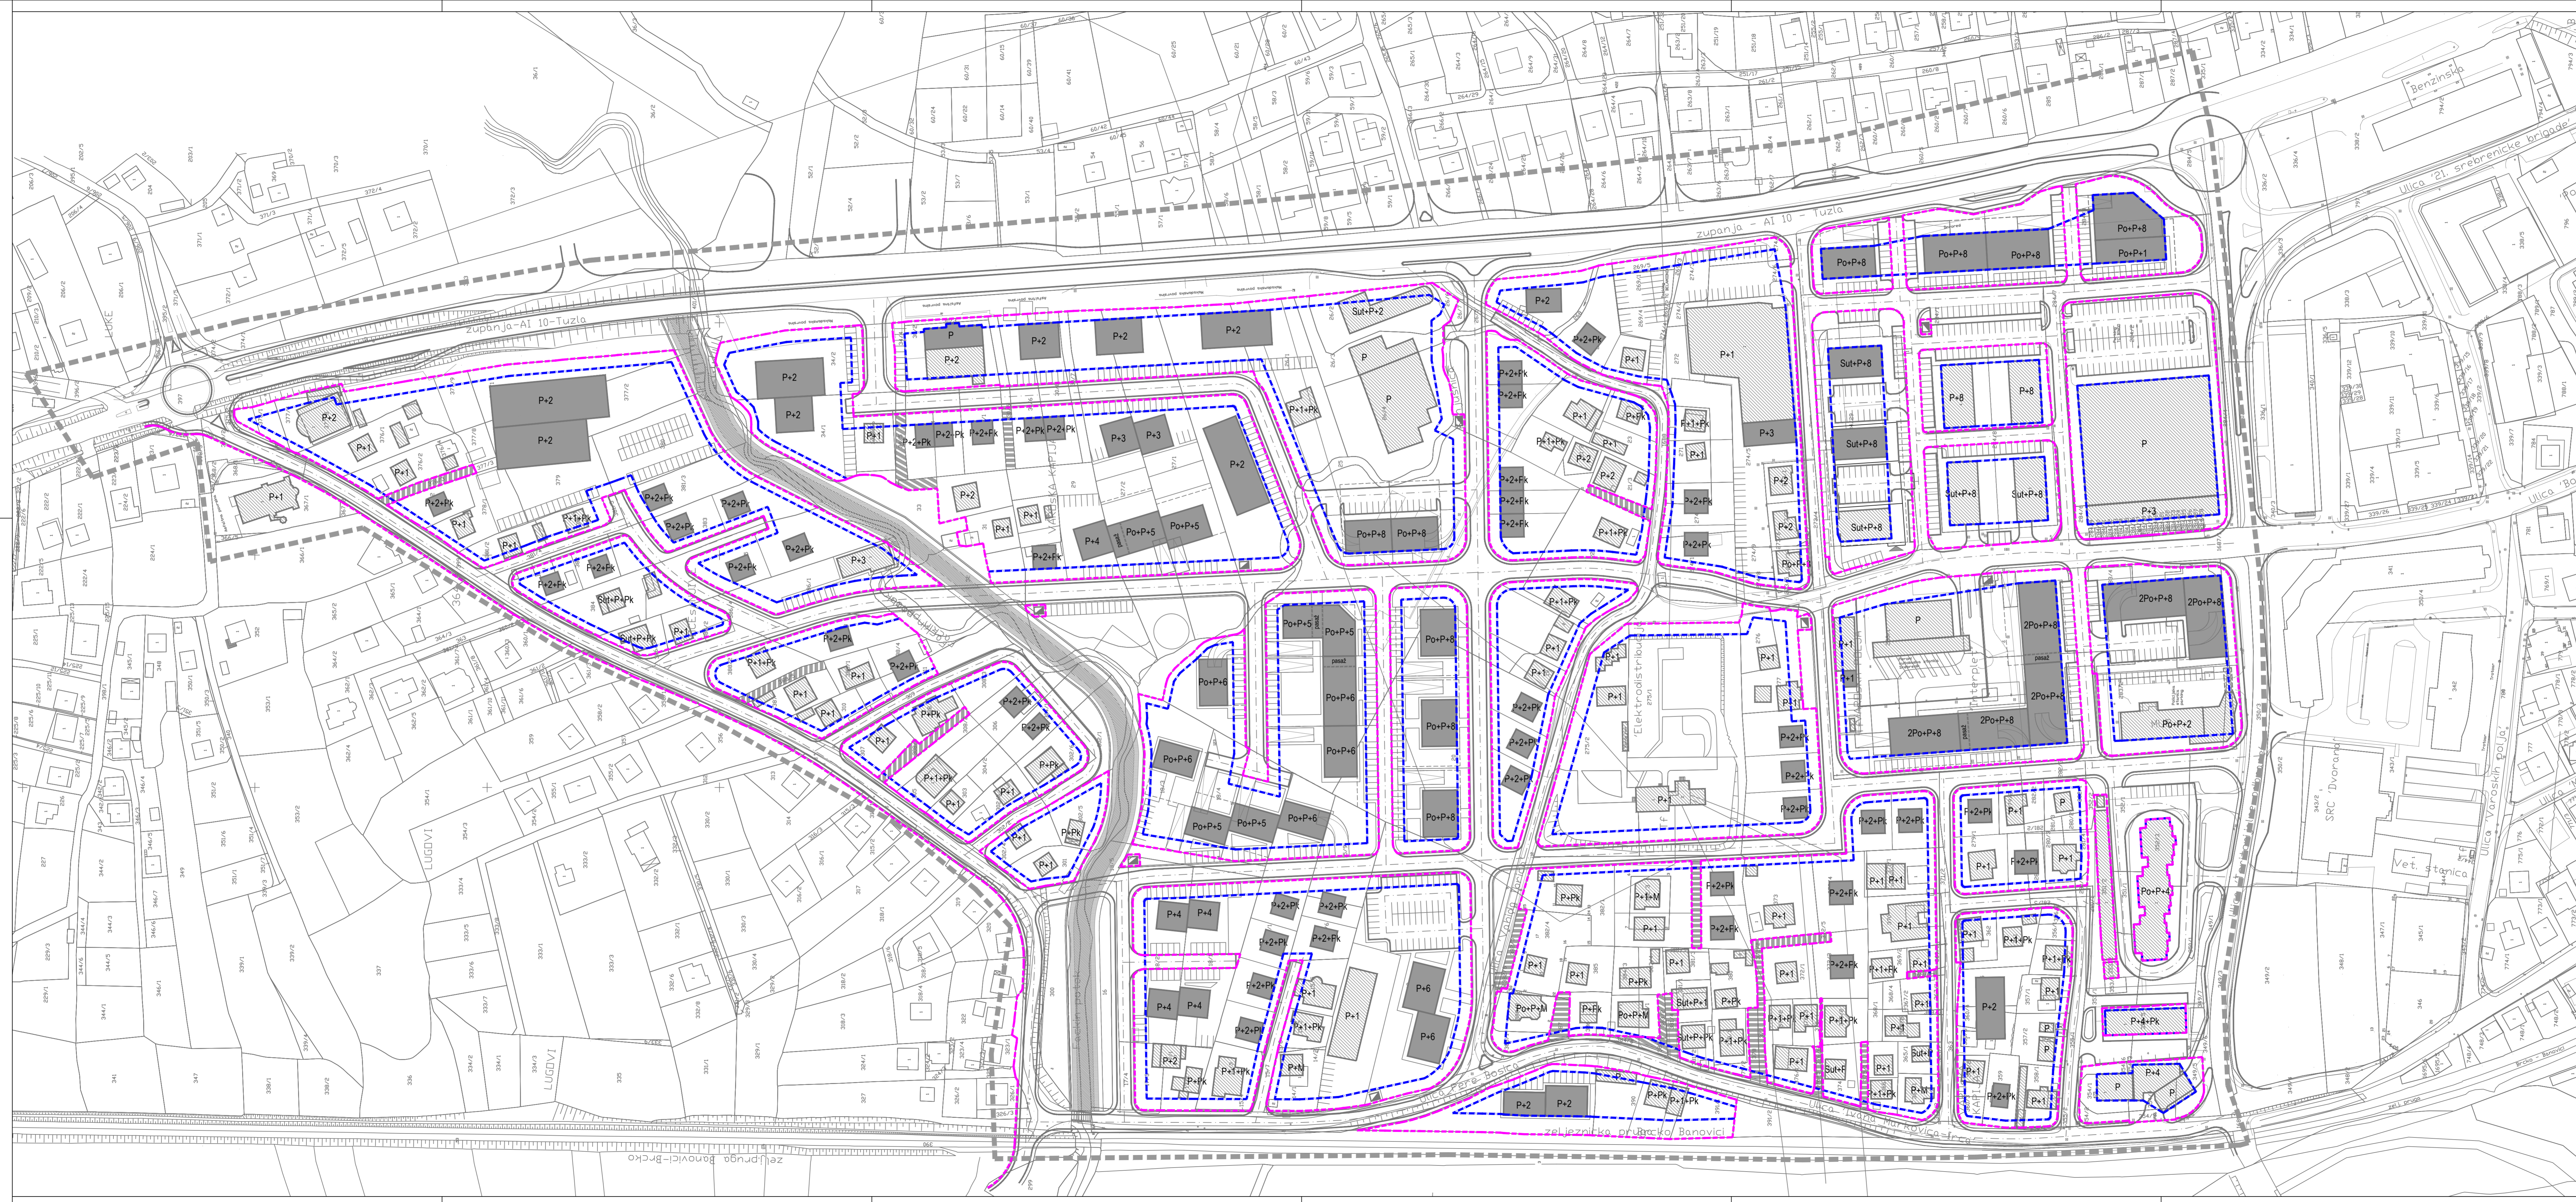

520x1320mm

REGULACIONI PLAN "CENTAR - SJEVER" SREBRENIK

PLAN GRADEVINSKIH I REGULACIONIH LINIJA

- LEGENDA:
- GRANICA OBUHVATA PLANA
 - GRADEVINSKA LINIJA
 - REGULACIONA LINIJA