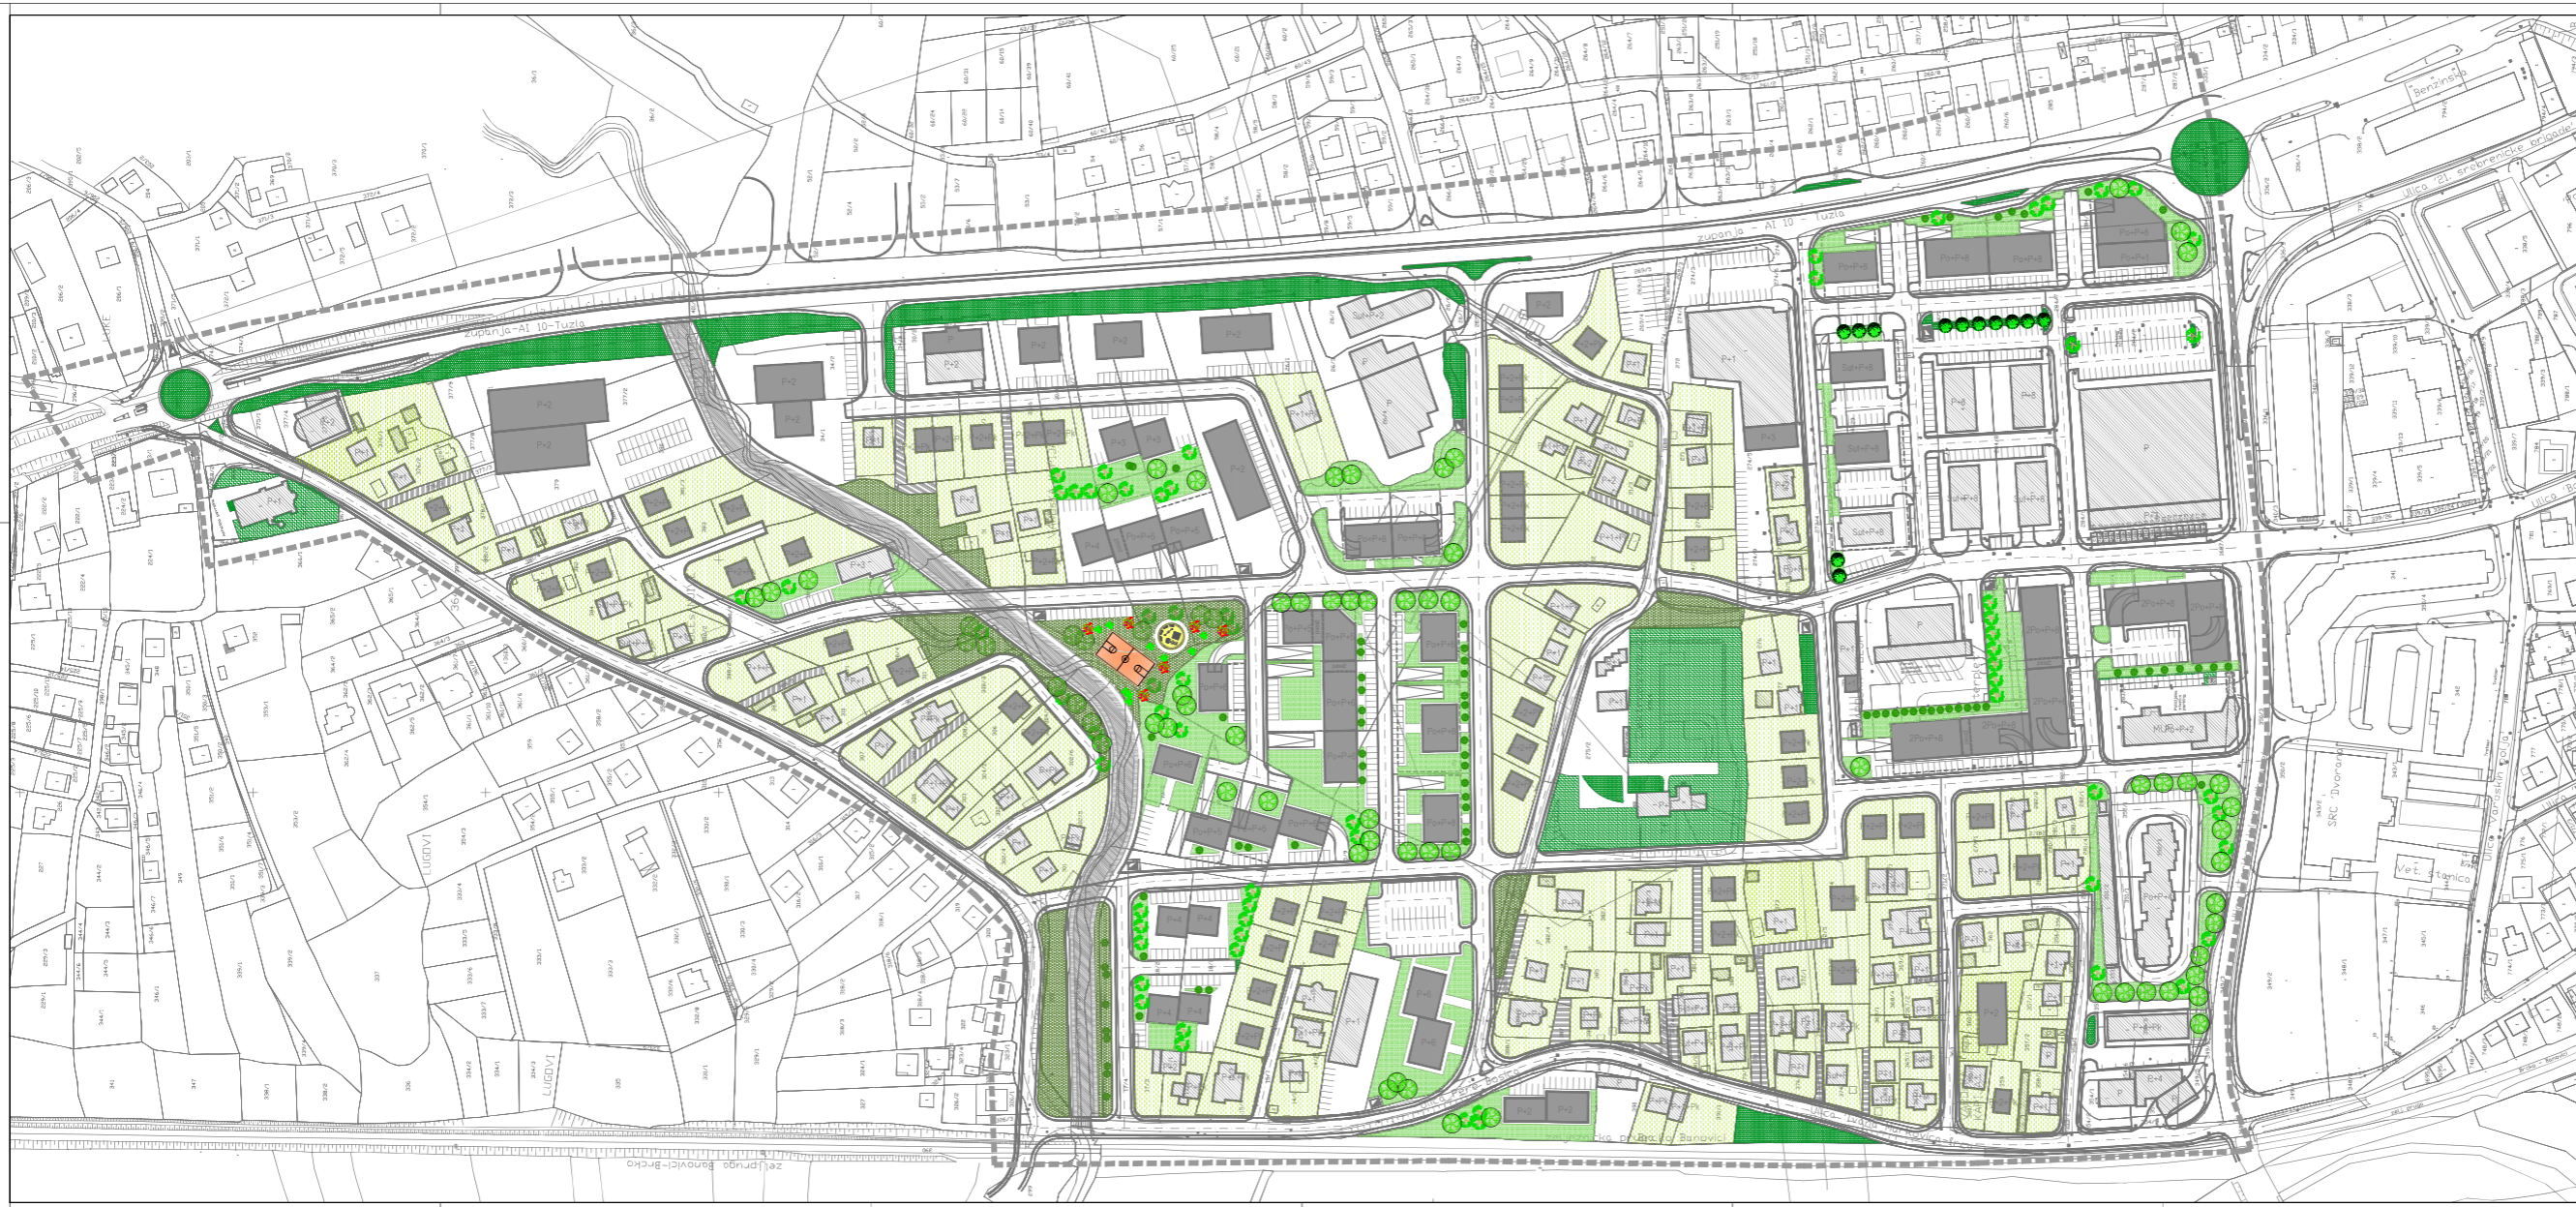

520x1320mm

REGULACIONI PLAN "CENTAR - SJEVER" SREBRENIK

PLAN UREĐENJA ZELENH I REKREACIONIH POVRŠINA

- LEGENDA:
- GRANIČNA OBUHVATA PLANA
  - ZELENILO OGRANIČENE UPOTREBE NA PARCELAMA INDIVIDUALNIH STAMBENIH OBJEKATA
  - ZELENILO STAMBENIH BLOKOVA
  - JAVNO ZELENILO
  - ZELENILO SPECIJALNE NAMJENE
  - ZELENE POVRŠINE OGRANIČENOG KORIŠĆENJA
  - GRUPACIJE VISOKOG DENDROFONDA
  - GRUPACIJE ŽUBINASTOG DENDROFONDA
  - DRVOREDI
  - TRAVA
  - REKREATIVNI TERENI I DJEČJA IGRALIŠTA
  - PLANIRANA DJEČJA IGRALIŠTA

PRILOG BR.17  
 RAZMJERA: 1:1000  
 Avgust, 2025.